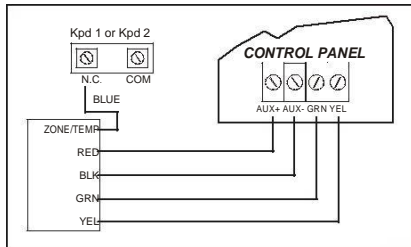

Diagram Povezivanja

Tehničke karakteristike

Napajanje	9 do 16Vdc
Displej	16-bit, color LCD; 6.4 x 11.2 cm (2.5 x 4.4 in.); 480 x 272 pixels
Potrošnja	Standby: 100mA, Alarm: 200mA
Dimenzije	14.4 x 9.6 x 1.4 cm (5.7 x 3.8 x 0.6 in.)
Težina	165 g (5.8 oz)
Vlažnost	5-90%
Senzor	Unutrašnji temp. senzor
Kompatibilnost	EVO v2.16 ili više, MG/SP v4.72 ili više

TM50 Touchscreen Instalatersko uputstvo

TM50 Touch Šifratore vam omogućava da kontrolišete vaš Paradox sistem preko ekrana osetljivog na dodir .

Instalacija

1. Koristeći šrafciğer, otkačite prednji deo šifratore.

2. Montirajte leđa na zid. Vodite računa o smeru strelice.

Vodite računa da spojite 5-pinski konektor

3. Sastavite oba dela. Vodite računa da je poklopac SD kartice na mestu.

Hooks on
back plate

Instalacija je završena.