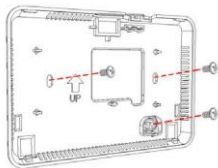

Diagram Povezivanja

Tehničke karakteristike

Napajanje	9 do 16Vdc
Displej	16-bit, color LCD; 6.4 x 11.2 cm (2.5 x 4.4 in.); 480 x 272 pixels
Potrošnja	Standby: 100mA, Alarm: 200mA
Dimenzije	14.4 x 9.6 x 1.4 cm (5.7 x 3.8 x 0.6 in.)
Težina	165 g (5.8 oz)
Vlažnost	5-90%
Senzor	Unutrašnji temp. senzor
Kompatibilnost	EVO v2.16 ili više, MG/SP v4.72 ili više

TM50 Touchscreen Instalatersko uputstvo

TM50 Touch Šifratore vam omogućava da kontrolišete vaš Paradox sistem preko ekrana osetljivog na dodir .

Instalacija

1. Koristeći šrafciğer, otkačite prednji deo šifratore.

2. Montirajte leđa na zid. Vodite računa o smeru strelice.

Vodite računa da spojite 5-pinski konektor

3. Sastavite oba dela. Vodite računa da je poklopac SD kartice na mestu.

Hooks on
back plate

Instalacija je završena.