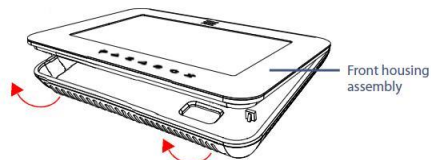

Diagram Povezivanja

Tehničke karakteristike

Napajanje	9 do 16Vdc
Displej	16-bit, color LCD; 6.4 x 11.2 cm (2.5 x 4.4 in.); 480 x 272 pixels
Potrošnja	Standby: 100mA, Alarm: 200mA
Dimenzije	14.4 x 9.6 x 1.4 cm (5.7 x 3.8 x 0.6 in.)
Težina	165 g (5.8 oz)
Vlažnost	5-90%
Senzor	Unutrašnji temp. senzor
Kompatibilnost	EVO v2.16 ili više, MG/SP v4.72 ili više

TM50 Touchscreen Instalatersko uputstvo

TM50 Touch Šifratore vam omogućava da kontrolišete vaš Paradox sistem preko ekrana osetljivog na dodir .

Instalacija

1. Koristeći šrafciğer, otkačite prednji deo šifratore.

2. Montirajte leđa na zid. Vodite računa o smeru strelice.

Vodite računa da spojite 5-pinski konektor

3. Sastavite oba dela. Vodite računa da je poklopac SD kartice na mestu.

Hooks on
back plate

Instalacija je završena.