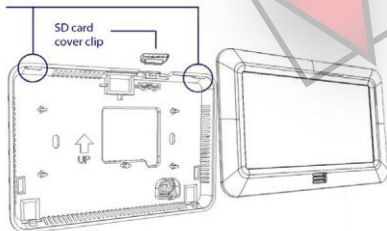

Diagram Povezivanja

Tehničke karakteristike

Napajanje	9 do 16Vdc
Displej	16-bit, color LCD; 6.4 x 11.2 cm (2.5 x 4.4 in.); 480 x 272 pixels
Potrošnja	Standby: 100mA, Alarm: 200mA
Dimenzije	14.4 x 9.6 x 1.4 cm (5.7 x 3.8 x 0.6 in.)
Težina	165 g (5.8 oz)
Vlažnost	5-90%
Senzor	Unutrašnji temp. senzor
Kompatibilnost	EVO v2.16 ili više, MG/SP v4.72 ili više

2. Montirajte leđa na zid. Vodite računa o smeru strelice.

Vodite računa da spojite 5-pinski konektor

3. Sastavite oba dela. Vodite računa da je poklopac SD kartice na mestu.

Hooks on
back plate

Instalacija je završena.