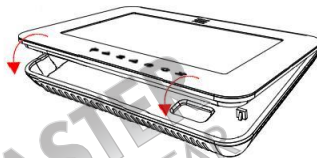

Diagram Povezivanja

Tehničke karakteristike

Napajanje	9 do 16Vdc
Displej	16-bit, color LCD; 6.4 x 11.2 cm (2.5 x 4.4 in.); 480 x 272 pixels
Potrošnja	Standby: 100mA, Alarm: 200mA
Dimenzije	14.4 x 9.6 x 1.4 cm (5.7 x 3.8 x 0.6 in.)
Težina	165 g (5.8 oz)
Vlažnost	5-90%
Senzor	Unutrašnji temp. senzor
Kompatibilnost	EVO v2.16 ili više, MG/SP v4.72 ili više

TM50 Touchscreen Instalatersko uputstvo

TM50 Touch Šifratore vam omogućava da kontrolišete vaš Paradox sistem preko ekrana osetljivog na dodir .

Instalacija

1. Koristeći šrafciğer, otkačite prednji deo šifratore.

2. Montirajte leđa na zid. Vodite računa o smeru strelice.

Vodite računa da spojite 5-pinski konektor

3. Sastavite oba dela. Vodite računa da je poklopac SD kartice na mestu.

Hooks on
back plate

Instalacija je završena.